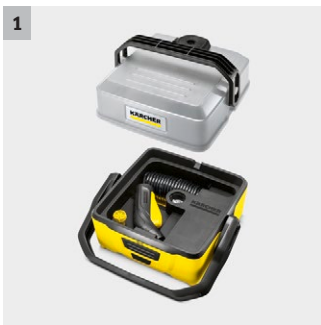

OC 3 + Bike

Perfekt für die Fahrradreinigung unterwegs: der mobile Kärcher Druckreiniger mit Lithium-Ionen-Akku, Wassertank und schonendem Niederdruck für empfindliche Oberflächen. Inkl. Bike Box mit verschiedenen Zubehören für die optimale Erweiterung.

1 Durchdachtes Aufbewahrungskonzept

- Komfortables Verstauen von Spiralschlauch und Pistole unter dem abnehmbaren Wassertank.

2 Integrierter Lithium-Ionen-Akku

- Mobiles Reinigen unabhängig von der Stromquelle.

3 Bike Box

- Für die optimale Reinigung der Fahrräder und des Fahrrad-Equipments.

4 Effizienter, aber schonender Niederdruck

OC 3 + Bike

- Sehr kompaktes, leicht zu transportierendes und einfach zu verstauen- des Reinigungsgerät
- Mobile und autarke Reinigung dank integriertem Akku und abnehmba- rem Wassertank

Ausstattung

Wassertankvolumen	l	4
Lithium-Ionen-Akku		■
Spiralschlauch	m	2,8
Flachstrahldüse		■
Gerätefilter		■
Akkuladekabel		■
Aufbewahrungsbox		■
Motorrad-/Fahrradreiniger		■
Mikrofasertuch		■
Integrierter Wasserfilter		■
Reinigungsmittel		Motorradreiniger 3-in-1, 0,5 l