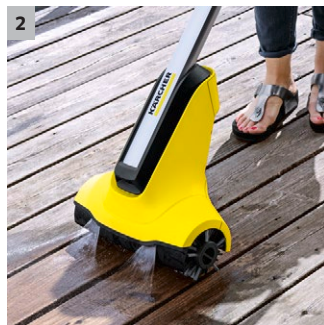

## PCL 4

Der Terrassenreiniger PCL 4 beseitigt Schmutz dank rotierender Bürstenwalzen sowie integrierter Wasserausbringung gründlich und gleichmäßig von Holzterrassen.

**1 Zwei hochwertige rotierende Bürstenwalzen (für Holzflächen im Lieferumfang enthalten)**

- Gründliche und gleichmäßige Reinigung von Holzflächen im Außenbereich mit guter Flächenleistung.

**2 Zwei Düsen oberhalb der Bürstenwalzen**

- Lösen und Abtransportieren des Schmutzes in einem Arbeitsgang. Entfernung von hartnäckigen Verschmutzungen.

**3 Über ein Ventil regulierbare Wassermenge**

- Wassersparende Reinigung.

**4 Zentrale Fixierung der Bürstenwalzen**

- Reinigen bis zum Rand – auch bei Ecken und Kanten.