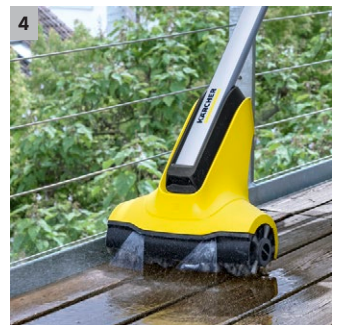

## PCL 4

Der Terrassenreiniger PCL 4 beseitigt Schmutz dank rotierender Bürstenwalzen sowie integrierter Wasserausbringung gründlich und gleichmäßig von Holzterrassen.

**1 Zwei hochwertige rotierende Bürstenwalzen (für Holzflächen im Lieferumfang enthalten)**

- Gründliche und gleichmäßige Reinigung von Holzflächen im Außenbereich mit guter Flächenleistung.

**2 Zwei Düsen oberhalb der Bürstenwalzen**

- Lösen und Abtransportieren des Schmutzes in einem Arbeitsgang. Entfernung von hartnäckigen Verschmutzungen.

**3 Über ein Ventil regulierbare Wassermenge**

- Wassersparende Reinigung.

**4 Zentrale Fixierung der Bürstenwalzen**

- Reinigen bis zum Rand – auch bei Ecken und Kanten.