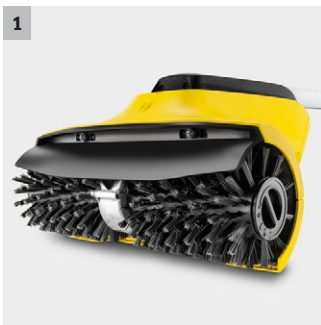

## PCL 4

Der Terrassenreiniger PCL 4 beseitigt Schmutz dank rotierender Bürstenwalzen sowie integrierter Wasserausbringung gründlich und gleichmäßig von Holzterrassen.

**1 Zwei hochwertige rotierende Bürstenwalzen (für Holzflächen im Lieferumfang enthalten)**

- Gründliche und gleichmäßige Reinigung von Holzflächen im Außenbereich mit guter Flächenleistung.

**2 Zwei Düsen oberhalb der Bürstenwalzen**

- Lösen und Abtransportieren des Schmutzes in einem Arbeitsgang. Entfernung von hartnäckigen Verschmutzungen.

**3 Über ein Ventil regulierbare Wassermenge**

- Wassersparende Reinigung.

**4 Zentrale Fixierung der Bürstenwalzen**

- Reinigen bis zum Rand – auch bei Ecken und Kanten.