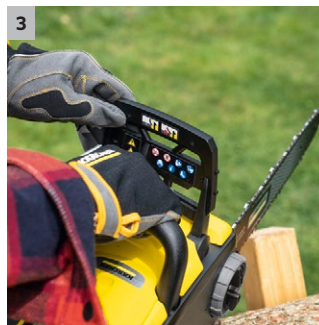

CNS 36-35 Battery

Mit schneller Kettengeschwindigkeit und breiter Schwertlänge: Die Akku-Kettensäge CNS 36-35 Battery eignet sich perfekt für die anspruchsvolle Baumpflege.

1 Werkzeuglose Kettenspannung

- Müheloses Spannen der Kette per Drehknopf.

2 Automatische Kettenschmierung

- Für einen wartungsarmen Einsatz der Akku-Kettensäge.

3 Rückschlagschutz

- Kette stoppt sofort – für maximale Sicherheit im Falle eines Rückstoßeffekts.

4 Krallenanschlag

- Sichere Führung und präzise Schnitte durch Fixieren der Kettensäge am Schnittgut.

CNS 36-35 Battery

- Ideal für die Baumpflege bei dickeren Ästen oder um kleine Bäume zu fällen
- Benutzerfreundliche Einstellungen und Bedienung
- Kettenbremse und Sicherheitsentriegelung für sichere Anwendung

Ausstattung

Führungsschiene	■
Sägekette	■
Ölflasche	■
Kettenschutz	■
Werkzeuglose Kettenspannung	■
Automatische Kettenschmierung	■
Kettenbremse	■
Ölstandsanzeige	■

■ Im Lieferumfang enthalten. * Ø Äste: 10 cm