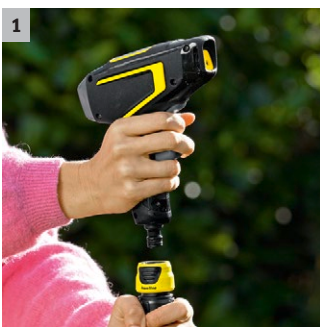

WBS 3

Die innovative Kärcher Reinigungsspritze WBS 3 mit Rotationsstrahl. Für eine schnelle Reinigung von leicht verschmutzten Blumentöpfen, Möbeln und Geräten im Garten.

1 Plug-and-play

- Keine Set-up-Zeit, kein zusätzliches Zubehör erforderlich.
- Kompatibel mit allen erhältlichen Klicksystemen.

2 Innovativer Rotationsstrahl

- Verglichen mit klassischen Gartenspritzen reduziert der rotierende Strahl die Reinigungszeit um bis zu 50 %.
- Bis zu einer Stunde Laufzeit des Rotationsstrahls mit den beiliegenden AA-Batterien.

3 Präziser Punktstrahl

- Dank der hochwertigen Metalldüse ist eine punktgenaue Reinigung möglich.

4 Ergonomisches Design

- Ideale Handhabung in jeder Anwendungssituation.

WBS 3

- Wirksame Reinigung durch rotierenden Strahl
- Gründlicher Abschluss der Reinigungsaufgabe durch den präzisen Punktstrahl
- Kompatibel mit allen erhältlichen Klicksystemen