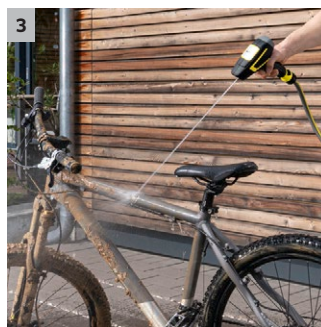

WBS 3

Die innovative Kärcher Reinigungsspritze WBS 3 mit Rotationsstrahl. Für eine schnelle Reinigung von leicht verschmutzten Blumentöpfen, Möbeln und Geräten im Garten.

1 Plug-and-play

- Keine Set-up-Zeit, kein zusätzliches Zubehör erforderlich.
- Kompatibel mit allen erhältlichen Klicksystemen.

2 Innovativer Rotationsstrahl

- Verglichen mit klassischen Gartenspritzen reduziert der rotierende Strahl die Reinigungszeit um bis zu 50 %.
- Bis zu einer Stunde Laufzeit des Rotationsstrahls mit den beiliegenden AA-Batterien.

3 Präziser Punktstrahl

- Dank der hochwertigen Metalldüse ist eine punktgenaue Reinigung möglich.

4 Ergonomisches Design

- Ideale Handhabung in jeder Anwendungssituation.

WBS 3

- Wirksame Reinigung durch rotierenden Strahl
- Gründlicher Abschluss der Reinigungsaufgabe durch den präzisen Punktstrahl
- Kompatibel mit allen erhältlichen Klicksystemen