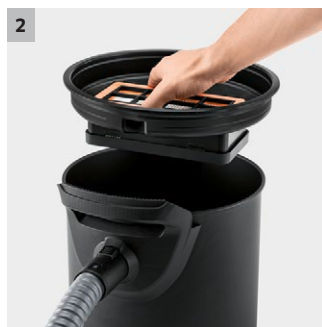

AD 4 Premium

Beseitigt Asche komfortabel ohne Schmutzkontakt: der lang anhaltend saugstarke Asche- und Trockensauger AD 4 Premium mit 17-l-Metallbehälter und Filterabreinigung.

1 Kärcher ReBoost Filterreinigung

- Integrierte Filterreinigung per Knopfdruck.
- Für eine hohe und lang anhaltende Saugleistung.

2 1-teiliges Filtersystem

- Bestehend aus Flachfalten-, Metall- und Grobschmutzfilter. Zusätzlich ein separater Abluftfilter (nur AD 4 Premium).
- Höchster Komfort dank einfacher Filterentnahme und Behälterreinigung ohne Schmutzkontakt.

- Auch zum Saugen von Hartböden geeignet.
- Vielseitig einsetzbar.

AD 4 Premium

- Kärcher ReBoost Filterreinigung für eine langanhaltende Saugleistung
- Mit speziellem Zubehör zur Anwendung als Trockensauger

Ausstattung

Saugschlauch	m	1,7 / Metall, ummantelt	Anlehnposition	■
Saugrohre	Stück x m / mm	2 x 0,5 / 35 / verchromt		
Trockensaugdüse		flammhemmend		
Flachfilter	Stück	1 / Polyester, flammhemmend		
Grobschutzfilter, Material		Metall		
Abluftfilter		■		
Filterabreinigung manuell		■		
Komfortabler Haltegriff am Behälter		■		
Kabelhaken		■		
Stoßfester Umlaufschutz		■		
Zubehöraufbewahrung am Gerät		■		