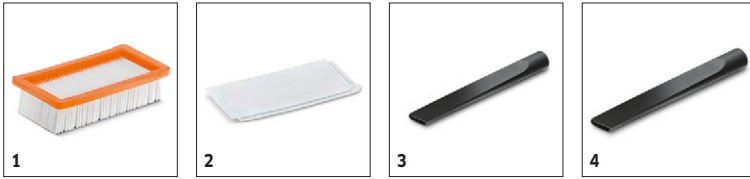

AD 4 PREMIUM 1.629-731.0

		Bestell-Nr.	Menge				Preis	Beschreibung	
Filter									
Flachfaltenfilter	1	6.415-953.0	1 Stück					Robuster Flachfaltenfilter speziell für den Asche- und Trockensauger. Für eine lang anhaltende Saugleistung.	☒
Abluftfilter	2	2.863-262.0	2 Stück					Der Abluftfilter für den Asche- und Trockensauger AD 4 Premium - für eine saubere Abluft.	☐
Düsen									
Extra lange Fugendüse flammhemmend	3	2.863-004.0	1 Stück					Extra lange Fugendüse (350 mm) aus flammhemmendem Material zum Aufsaugen kalter Asche. Geeignet für alle Kärcher Asche- und Trockensauger aus dem Home & Garden-Bereich.	☐
Extra lange Fugendüse	4	2.863-307.0	1 Stück						☐

■ Im Lieferumfang enthalten. □ Mögliches Zubehör.