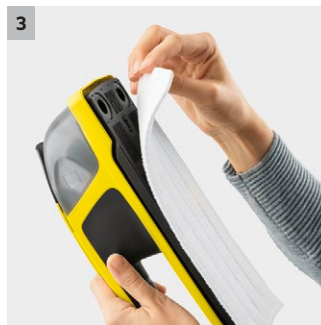

KV 4

Der vibrierende Akku-Wischer KV 4 löst Schmutz von glatten Oberflächen mühelos. Dank des elektrischen Wasseraustrags und Vibration entfällt das Schrubben von Hand.

1 Vibrationsfunktion

- Die Vibration unterstützt die Reinigung und erspart das Wegschrubben von hartnäckigem Schmutz.

2 Elektrischer Wasseraustrag

- Das Wischtuch wird automatisch befeuchtet, sodass die Oberfläche in einem Schritt befeuchtet und gewischt werden kann.

3 Einfache Wischtuchanbringung

- Durch das Klettssystem sind die Wischtücher ganz einfach anzubringen und zu entfernen.