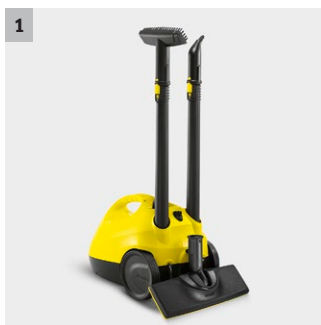

SC 2 EasyFix

Das Einstiegsmodell in die Dampfreinigung ohne Chemie: der SC 2 EasyFix Dampfreiniger von Kärcher. Für pure Sauberkeit auf Hartflächen im gesamten Haushalt. Mit Bodendüse EasyFix.

PORENTIEFE REINIGUNG
OHNE CHEMIE
**BESEITIGT BIS ZU
99,999%
DER CORONAVIREN*
UND BAKTERIEN****

MULTI-
FUNKTIONAL

MÜHELOS

1 Zubehöraufbewahrung und Parkposition

- Komfortable Zubehöerverstauung und einfaches Abstellen der Bodendüse bei Arbeitsunterbrechung.

2 Bodenreinigungsset EasyFix mit flexiblen Gelenk an der Bodendüse und komfortabler Klettfixierung des Bodentuchs