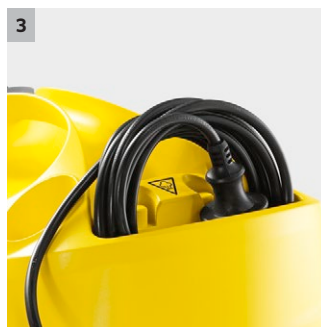

1 Permanent wiederbefüllbarer abnehmbarer Wassertank

- Unterbrechungsfreies Reinigen und komfortable Wasserbefüllung.

2 Bodenreinigungsset EasyFix mit flexiblen Gelenk an der Bodendüse und komfortabler Klettfixierung des Bodentuchs

- Optimale Reinigungsergebnisse auf verschiedensten Hartböden im Haushalt dank effizienter Lamellentechnologie.
- Berührungsloser Tuchwechsel ohne Schmutzkontakt und komfortables Anbringen des Bodentuchs dank Klettsystem.

3 Integriertes Fach zur Kabelaufbewahrung

- Sichere Aufbewahrung von Kabel und weiterem Zubehör.

4 Multifunktionale Zubehöerausstattung

- Bedarfsgerechte Reinigung verschiedener Oberflächen per Bodendüse, Handdüse, Rundbürste und vielem mehr.