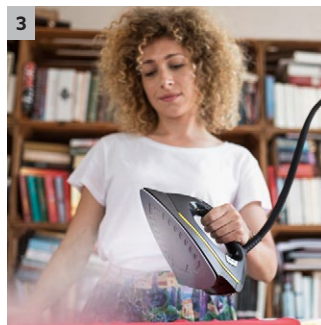

SI 4 EasyFix Iron

Die Bügelstation SI 4 EasyFix Iron für komfortables Bügeln sowie unterbrechungsfreies Reinigen dank Dampfdruck-Bügeleisen und permanent wiederbefüllbarem Wassertank. Inkl. Aktiv-Bügeltisch.

1 Aktiv-Dampfabsaugung

- Dank der Aktiv-Dampfabsaugung durchdringt der Dampf die Bügelwäsche besser.
- Die Absaugfunktion sorgt für schranktrockene Wäsche und fixiert das Wäschestück außerdem auf dem Bügeltisch.