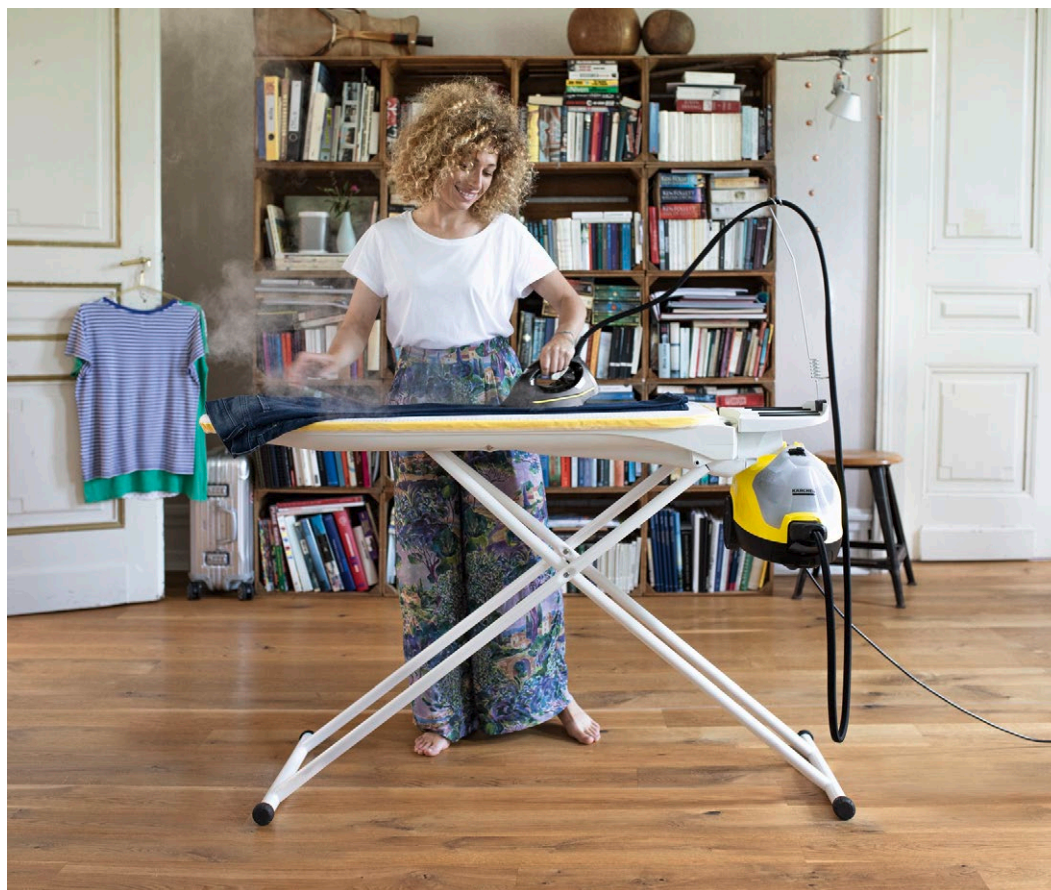

SI 4 EasyFix Iron

- Bügeltisch mit Aufblasfunktion und Aktiv-Dampfabsaugung
- Dampfreiniger SC 4 EasyFix Iron mit komplettem Zubehör
- Kontinuierliches Arbeiten durch 2-Tank-System

Technische Daten

Bestell-Nr.	1.512-462.0	
EAN-Code	4054278679877	
Flächenleistung je Tankfüllung	m²	ca. 100
Stromart	Ph / V / Hz	1 / 220 - 240 / 50 - 60
Heizleistung	W	2000
Max. Dampfdruck	bar	max. 3,5
Aufheizzeit	min	4
Kessel	l	0,5 + 0,8 / (abnehmbarer Tank)
Gewicht ohne Zubehör	kg	12,6
Abmessungen (L × B × H)	mm	1450 × 462 × 960

Ausstattung

2-Tank-System	■	
Bodenreinigungsset	EasyFix + Verlängerungsrohr (2 × 0,5 m)	
Zubehör	Hand-, Punktstrahldüse, Rundbürste (klein)	
Mikrofaser-Bodentuch	Stück	1
Mikrofaser-Überzug für Handdüse	Stück	1
Entkalkerpulver	■	
Dampfschlauch mit Pistole	m	2,3
Dampfdruck-Bügeleisen EasyFinish	■	
■ Im Lieferumfang enthalten.