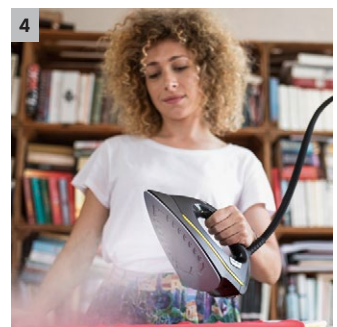

SC 4 EasyFix Iron

Der Dampfreiniger SC 4 EasyFix Iron mit Bodendüse EasyFix und Dampfdruck-Bügeleisen. Inkl. permanent wiederbefüllbarem, abnehmbarem Wassertank für ein unterbrechungsfreies Reinigen.

1 Permanent wiederbefüllbarer abnehmbarer Wassertank

- Unterbrechungsfreies Reinigen und komfortable Wasserbefüllung.

2 Bodenreinigungsset EasyFix mit flexiblen Gelenk an der Bodendüse und komfortabler Klettfixierung des Bodentuchs

- Optimale Reinigungsergebnisse auf verschiedensten Hartböden im Haushalt dank effizienter Lamellentechnologie.
- Berührungsloser Tuchwechsel ohne Schmutzkontakt und komfortables Anbringen des Bodentuchs dank Klettsystem.