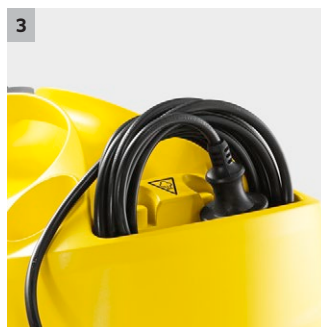

SC 4 EasyFix Iron

Der Dampfreiniger SC 4 EasyFix Iron mit Bodendüse EasyFix und Dampfdruck-Bügeleisen. Inkl. permanent wiederbefüllbarem, abnehmbarem Wassertank für ein unterbrechungsfreies Reinigen.

1 Permanent wiederbefüllbarer abnehmbarer Wassertank

- Unterbrechungsfreies Reinigen und komfortable Wasserbefüllung.

2 Bodenreinigungsset EasyFix mit flexiblen Gelenk an der Bodendüse und komfortabler Klettfixierung des Bodentuchs

- Optimale Reinigungsergebnisse auf verschiedensten Hartböden im Haushalt dank effizienter Lamellentechnologie.
- Berührungsloser Tuchwechsel ohne Schmutzkontakt und komfortables Anbringen des Bodentuchs dank Klettsystem.

SC 4 EasyFix Iron

- Abnehmbarer, permanent befüllbarer Tank für unterbrechungsfreies Arbeiten
- Separates Kabelaufbewahrungsfach
- Mit Bodenreinigungsset EasyFix und Dampfdruck-Bügeleisen

Technische Daten