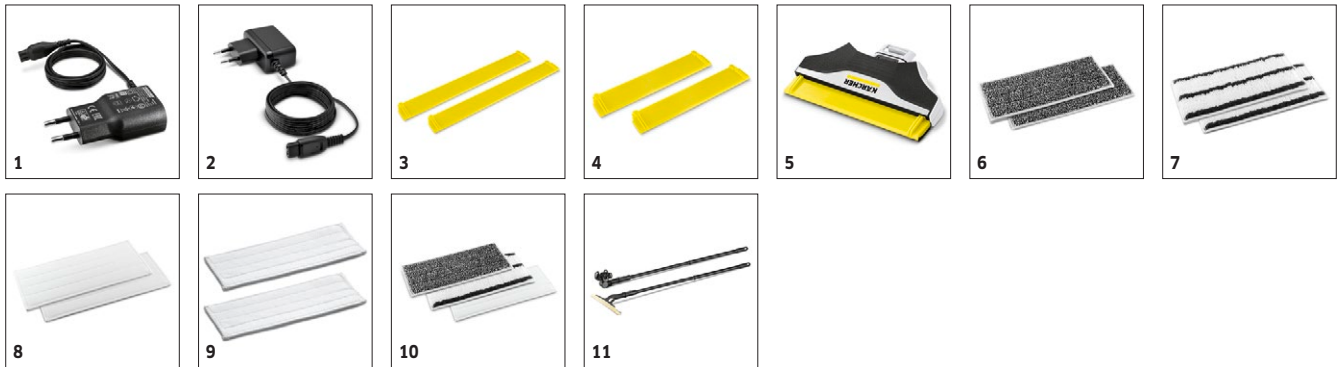

WV 6 + KV 4 PREMIUM 1.633-580.0

KÄRCHER

		Bestell-Nr.	Menge			Preis	Beschreibung	
Netzteile								
WV & KV Ladegeraet	1	2.633-107.0	1 Stück				Das Ladegerät für die Kärcher Akku-Fenstersauger sowie den Akku-Wischer.	■
Schnellladegerät	2	2.633-511.0	1 Stück				Damit es beim Fensterputzen schnell weitergehen kann: das Ersatz-Schnellladegerät für den Akku-Fenstersauger WV 6.	■
Abziehlippen								
WV 6 Abziehlippen (280 mm)	3	2.633-514.0	2 Stück				Für ein streifenfreies Reinigungsergebnis: austauschbare Abziehlippen (280 mm) für den Akku-Fenstersauger WV 6.	□
WV 6 Abziehlippen (170 mm)	4	2.633-513.0	2 Stück				Zum Austausch der Abziehlippen (170 mm) des Akku-Fenstersaugers WV 6. Für ein streifenfreies Reinigungsergebnis.	□
Düsen								
Absaugdüse schmal 170 mm (weiß) für WV 6	5	2.633-532.0	1 Stück				Perfekt für Sprossenfenster und andere kleine Fensterflächen: die schmale Saugdüse für den WV 6 mit einer Breite von 170 Millimetern.	□
Wischbezüge								
KV 4 Scheuertücher	6	2.633-926.0	2 Stück				Mühelos, schnell und effektiv: Das Scheuertuch lässt sich mittels Klett leicht an dem vibrierenden Akku-Wischer KV 4 anbringen und entfernt hartnäckigen Schmutz auf robusten Oberflächen.	□
KV 4 Fliesentücher	7	2.633-927.0	2 Stück				Das Fliesentuch ist durch abtragende und aufsaugende Fasern optimal für Schmutz auf Fliesen und Fugen geeignet. Mittels Klett leicht an dem vibrierenden Akku-Wischer KV 4 zu befestigen.	□
KV 4 Soft Tücher	8	2.633-928.0	2 Stück				Das KV 4 Soft Tuch ist sehr schonend und eignet sich für leichte Verschmutzungen auf empfindlichen Oberflächen. Mittels Klett leicht an dem vibrierenden Akku-Wischer KV 4 zu befestigen.	□
KV 4 Wischtuch	9	2.633-132.0	2 Stück				Einfach genial: das Wischtuch mit Klettbefestigung für die mühelose Schmutzentfernung auf allen glatten Oberflächen mit dem vibrierenden Akku-Wischer KV 4.	□
KV 4 Multitücher Pack	10	2.633-929.0	3 Stück				Leistungsstarkes Kombiset aus Scheuertuch, Fliesentuch und Softtuch. Mittels Klett leicht an dem vibrierenden Akku-Wischer KV 4 zu befestigen und für jede Oberflächenanforderung geeignet.	□
Verlängerungen								
Verlängerungsset	11	2.633-144.0	1 Stück				Auch hohe Fenster mühelos reinigen: mit dem teleskopierbaren Verlängerungsset für den Akku-Fenstersauger sowie den vibrierenden Akku-Wischer. Ausziehbar von 0,6 bis 1,5 Meter.	□

■ Im Lieferumfang enthalten. □ Mögliches Zubehör.