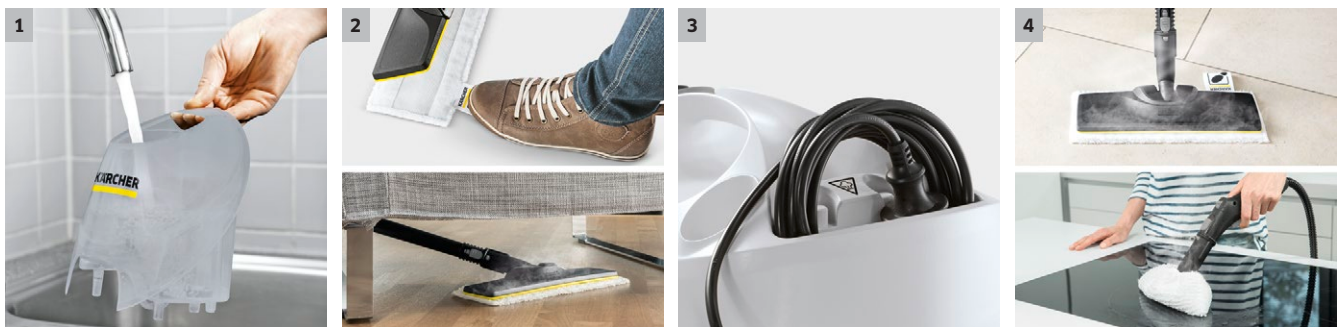

SC 4 EasyFix Premium

Reinigt Teppichböden mit Volldampf: der SC 4 EasyFix Premium Dampfreiniger mit Teppichgleiter und praktischem Zubehör. Ideal für permanentes Reinigen dank des dauerbefüllbaren Wassertanks.

PORENTIEFE REINIGUNG
OHNE CHEMIE
BESEITIGT BIS ZU
99,999%
DER CORONAVIREN*
UND BAKTERIEN**

MULTI-
FUNKTIONAL
MÜHELOS

1 Permanent wiederbefüllbarer abnehmbarer Wassertank

- Unterbrechungsfreies Reinigen und komfortable Wasserbefüllung.

2 Bodenreinigungsset EasyFix mit flexiblen Gelenk an der Bodendüse und komfortabler Klettfixierung des Bodentuchs

- Optimale Reinigungsergebnisse auf verschiedensten Hartböden im Haushalt dank effizienter Lamellentechnologie.
- Berührungslöser Tuchwechsel ohne Schmutzkontakt und komfortables Anbringen des Bodentuchs dank Klettsystem.

SC 4 EasyFix Premium

- Abnehmbarer, permanent befüllbarer Tank für unterbrechungsfreies Arbeiten
- Separates Kabelaufbewahrungsfach
- Mit Bodenreinigungsset EasyFix, Teppichgleiter und Premium-Zubehörausstattung