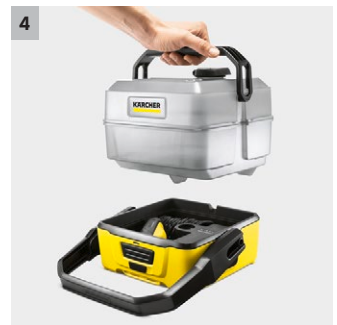

OC 3 Plus Car

Der Kärcher Druckreiniger mit Lithium-Ionen-Akku und 7-Liter-Wassertank für mobile Einsätze. Einfach zu transportieren und leicht zu verstauen. Mit Kfz-Adapter für erweiterte Anwendungsdauer.

1 Kompaktes Gerätedesign

- Komfortables Verstauen von Spiralschlauch und Pistole unter dem abnehmbaren Wassertank.
- Einfach zu transportieren, platzsparend aufzubewahren.

2 Integrierter Lithium-Ionen-Akku

- Mobiles Reinigen unabhängig von der Stromquelle.
- Lange Akkulaufzeit für mehrmalige Nutzung, bis erneut geladen werden muss. Die LED signalisiert einen niedrigen Ladezustand.

3 Effizienter, aber schonender Niederdruck

- Niederdruck bietet den Vorteil, dass die Reinigung effizient, aber gleichzeitig sehr schonend ist.
- Die Standarddüse mit Flachstrahl ermöglicht eine sichtbare Reinigungsleistung. Die Kegelstrahldüse ist für eine noch sensiblere Reinigung bspw. von Hundepfoten.