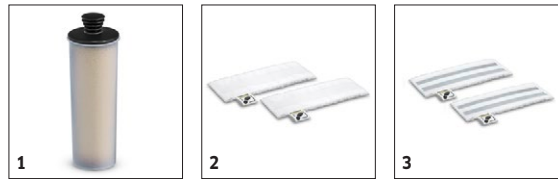

SC 2 UPRIGHT EASYFIX 1.513-345.0

		Bestell-Nr.	Menge				Preis	Beschreibung	
Sonstiges									
Entkalkungskartusche	1	2.863-018.0						Schnelle und wirkungsvolle Entkalkung des Kärcher Dampfreinigers SC 3 EasyFix. Einfach einsetzen - und fertig.	☒
Tuchsets									
Mikrofaser-Tuchset für die Bodendüse EasyFix	2	2.863-259.0	2 Stück					Tuchwechsel ohne Schmutzkontakt: die hochwertigen Mikrofaser-Bodentücher EasyFix. Dank Klettsystem einfach und schnell an der Dampfreiniger-Bodendüse EasyFix fixierbar und entfernbar.	☐
Abrasiv-Tuchset für die Bodendüse EasyFix	3	2.863-309.0	2 Stück					Die Abrasiv-Bodentücher EasyFix entfernen auch hartnäckige Flecken von kratzunempfindlichen Steinböden. Das Klettsystem ermöglicht das einfache Anbringen und Entfernen ohne Schmutzkontakt.	☐

☒ Im Lieferumfang enthalten.
☐ Mögliches Zubehör.